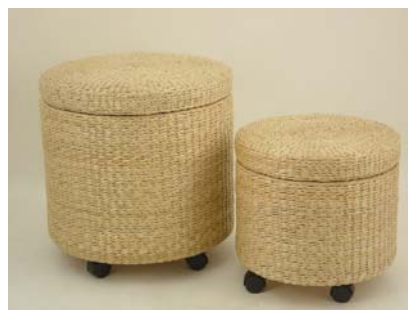

2 Sitzhocker, Maisblatt, Rollen
u. Innenfutter D35H33 / D44H44
Artikel-Nr. : 30180
EAN : 4021822311712
Nettopreis : 0,00 je Stck