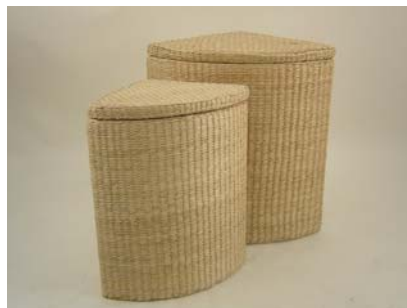

2 Wäschebehälter rund  
Maisblatt, D37H49/D45H56cm  
Artikel-Nr. : 78417  
EAN : 4021822714148  
Nettopreis : 0,00 je Stck

2 Sitzhocker, Maisblatt, Rollen  
u. Innenfutter S35H33 / S44H44  
Artikel-Nr. : 30171  
EAN : 4021822311682  
Nettopreis : 0,00 je Stck