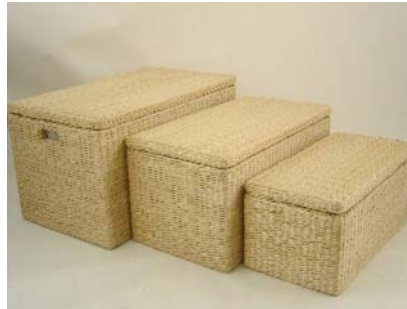

2 Wäschebehälter rund  
Maisblatt, D37H49/D45H56cm  
Artikel-Nr. : 78417  
EAN : 4021822714148  
Nettopreis : 0,00 je Stck

2 Sitzhocker, Maisblatt, Rollen  
u. Innenfutter S35H33 / S44H44  
Artikel-Nr. : 30171  
EAN : 4021822311682  
Nettopreis : 0,00 je Stck

2 Sitzhocker, Maisblatt, Rollen  
u. Innenfutter D35H33 / D44H44  
Artikel-Nr. : 30180  
EAN : 4021822311712  
Nettopreis : 0,00 je Stck

3 Truhen rechteckig, Maisblatt  
57x29H26 / 65x37H34 / 73x44H42  
Artikel-Nr. : 78999  
EAN : 4021822715855  
Nettopreis : 0,00 je Stck