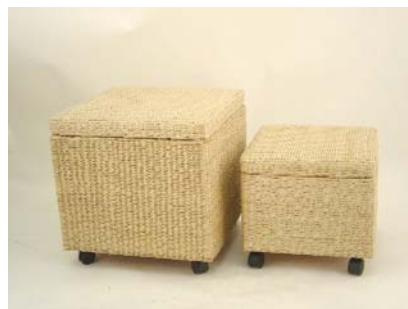

2 Wäschebehälter rund  
Maisblatt, D37H49/D45H56cm  
Artikel-Nr. : 78417  
EAN : 4021822714148  
Nettopreis : 0,00 je Stck

2 Sitzhocker, Maisblatt, Rollen  
u. Innenfutter S35H33 / S44H44  
Artikel-Nr. : 30171  
EAN : 4021822311682  
Nettopreis : 0,00 je Stck