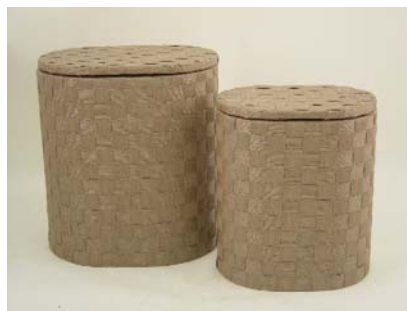

2 Wäschetruhen oval 46x35,5H50
Groundwood, macchiato
Artikel-Nr. : 80047F16
EAN : 4021822209606
Nettopreis : 0,00 je Stck