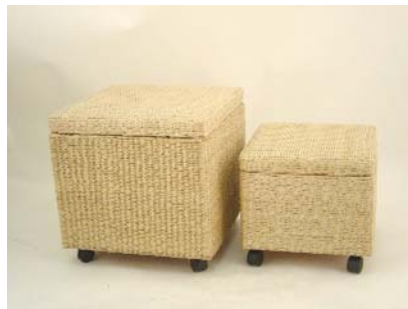

Regalkorb recht. Maisblatt
2 Grifflöcher, 35x24H14,5 cm
Artikel-Nr. : 86940
EAN : 4021822311798
Nettopreis : 0,00 je Stck

Regalkorb rech. Maisblatt
2 Grifflöcher, 39x30H16 cm
Artikel-Nr. : 86959
EAN : 4021822311804
Nettopreis : 0,00 je Stck

5 Regalboxen rech. Maisblatt
mit Stoff, 26x17H13 / 46x31H19
Artikel-Nr. : 86908
EAN : 4021822311613
Nettopreis : 0,00 je Stck

3 Regalboxen rech. Maisblatt
mit Stoff, 35x25H15-44x35H19
Artikel-Nr. : 86916
EAN : 4021822311644
Nettopreis : 0,00 je Stck

3 Truhen rechteckig, Maisblatt
57x29H26 / 65x37H34 / 73x44H42
Artikel-Nr. : 78999
EAN : 4021822715855
Nettopreis : 0,00 je Stck

2 Sitzhocker, Maisblatt, Rollen
u. Innenfutter S35H33 / S44H44
Artikel-Nr. : 30171
EAN : 4021822311682
Nettopreis : 0,00 je Stck