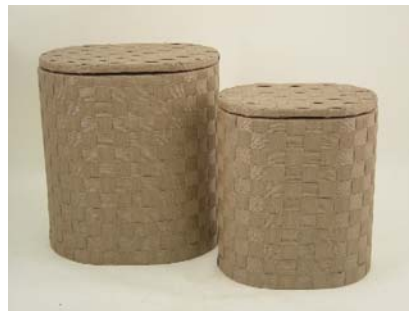

2 Wäschetrohen oval 46x35,5H50
Groundwood, macchiato
Artikel-Nr. : 80047F16
EAN : 4021822209606
Nettopreis : 0,00 je Stck