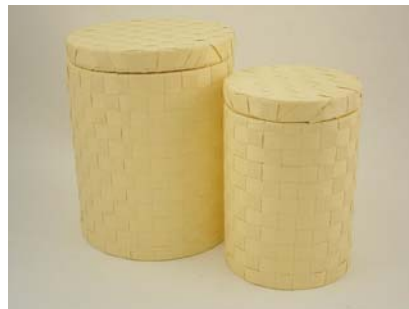

2 Wäschetruhen rund. D40H50 cm
Groundwood natur
Artikel-Nr. : 80063
EAN : 4021822209521
Nettopreis : 0,00 je Stck