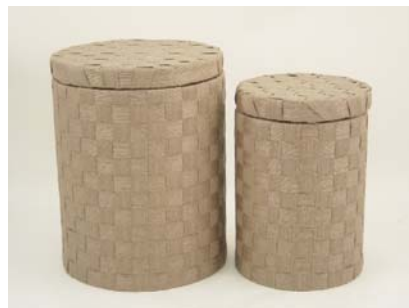

2 Wäschetruhen rund. D40H50 cm
Groundwood, macchiato
Artikel-Nr. : 80063F16
EAN : 4021822209668
Nettopreis : 0,00 je Stck