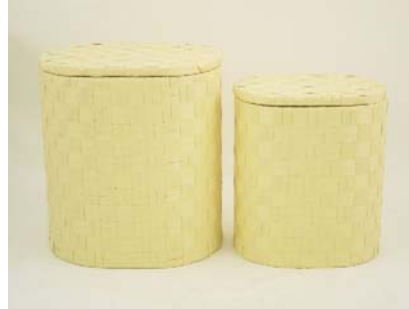

2 Wäschetrohen oval 46x35,5H50
Groundwood natur
Artikel-Nr. : 80047
EAN : 4021822209460
Nettopreis : 0,00 je Stck