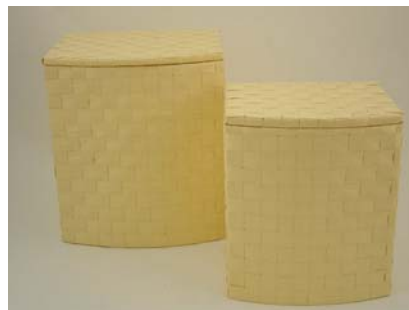

2 Wäschetrohen halbr. 44x36H50
Groundwood natur
Artikel-Nr. : 80055
EAN : 4021822209491
Nettopreis : 0,00 je Stck