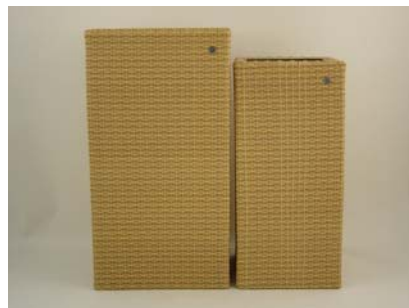

2 Pflanzgefäße ARTificialLINE
quadr. anthra m.Einsatz H70-80
Artikel-Nr. : 72257
EAN : 4021822615834
Nettopreis : 0,00 je Stck

2 Pflanzgefäße ARTificialLINE
quadr. weiß wash. m.Eins.H70-80
Artikel-Nr. : 72257F10
EAN : 4021822617074
Nettopreis : 0,00 je Stck

2 Pflanzgefäße ARTificialLINE
quadr. honig m.Einsatz H70-80
Artikel-Nr. : 72257F14
EAN : 4021822615865
Nettopreis : 0,00 je Stck

2 Pflanzgefäße ARTificialLINE
quadr. mocca m.Einsatz H70-80
Artikel-Nr. : 72257F16
EAN : 4021822615896
Nettopreis : 0,00 je Stck